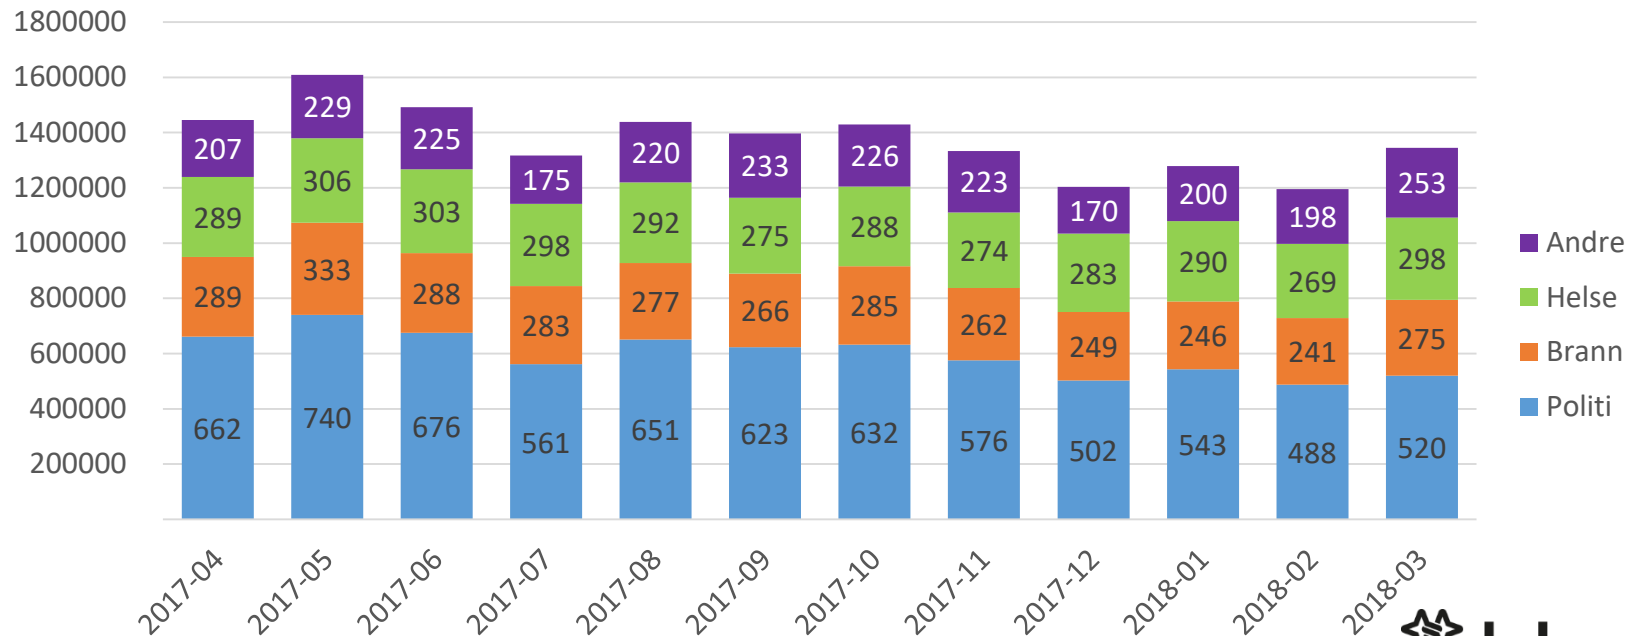

# Nødnett-samtaler pr. etat pr. måned

Alle typer samtaler unntatt PSTN (telefoni) samtaler, oppgitt i antall tusen.  
Totalt for mars 1 345 395

# Antall aktive terminaler i nettet pr. måned

Totalt 39 245 i mars

# Antall aktiverte terminaler

Dette er terminaler som er aktiverte for bruk, men ikke alle har nødvendigvis vært brukt i perioden. Totalt 56 008 i mars. Nedgangen i juni skyldes omlegging til ny kundestruktur i forbindelse med ny distriktsinndeling.