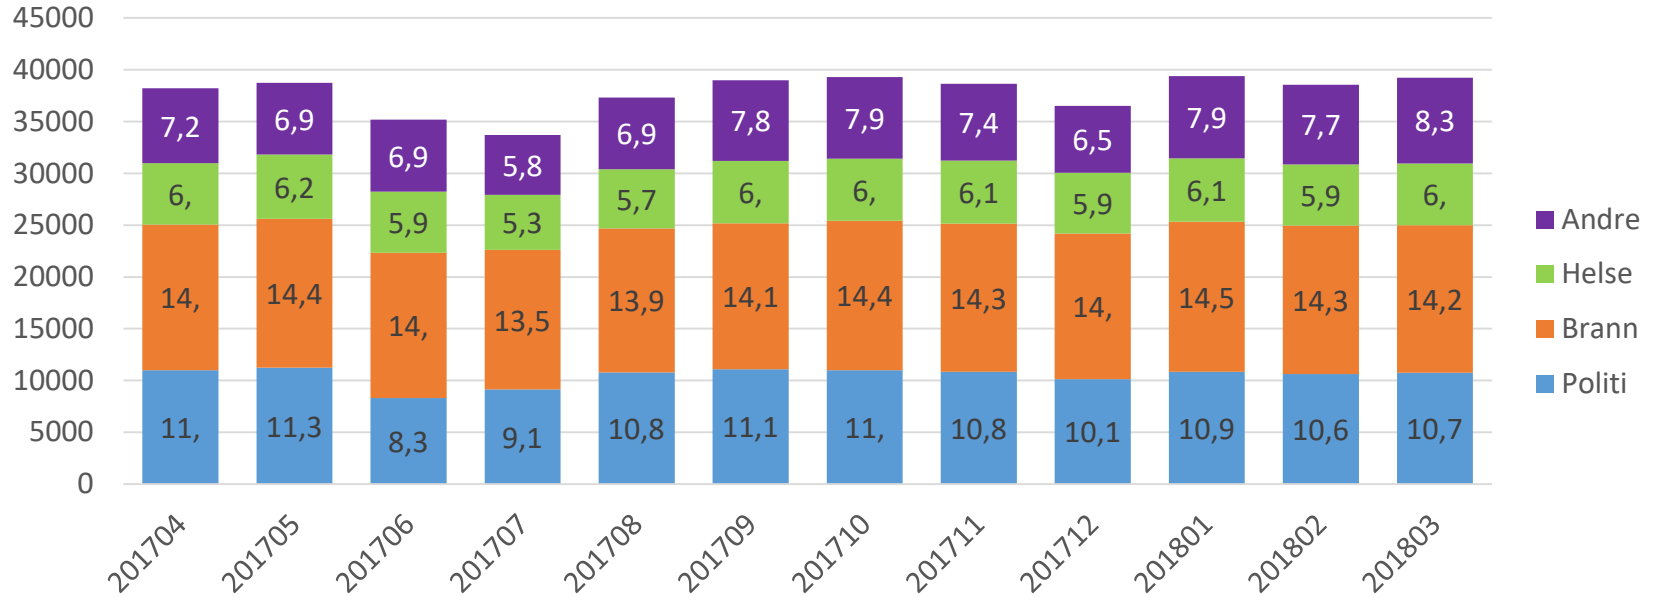

# Nødnett-samtaler pr. etat pr. måned

Alle typer samtaler unntatt PSTN (telefoni) samtaler, oppgitt i antall tusen.  
Totalt for mars 1 345 395

# Antall aktive terminaler i nettet pr. måned

Totalt 39 245 i mars

# Antall aktiverte terminaler

Dette er terminaler som er aktiverte for bruk, men ikke alle har nødvendigvis vært brukt i perioden. Totalt 56 008 i mars. Nedgangen i juni skyldes omlegging til ny kundestruktur i forbindelse med ny distriktsinndeling.